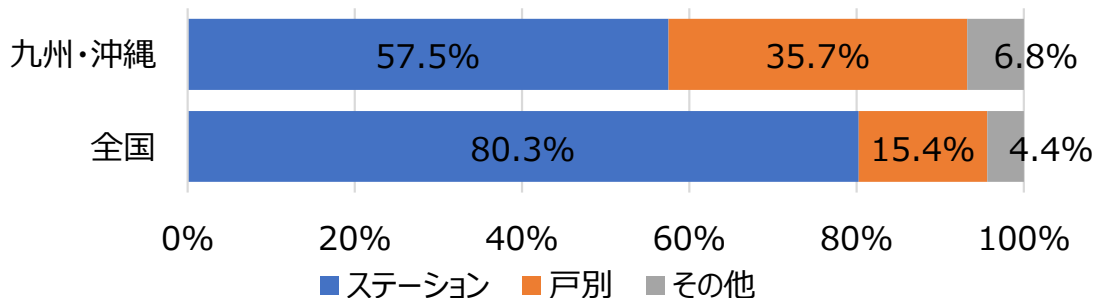

2025年度 全国自治体リサイクルアンケート調査結果

九州・沖縄地方

自治体数 回答：156（全数：274） 回答率：56.9%
自治体人口 回答：8,556,553（全数：14,065,390） 回答率：60.8%

1. 空びんの収集頻度（人口構成比）

2. 空びんの収集方法（人口構成比）

3. 収集時の道具、容器（人口構成比）

4. 収集形態（人口構成比）

5.収集時の運搬方法（人口構成比）

6.びんの残渣率（人口構成比）