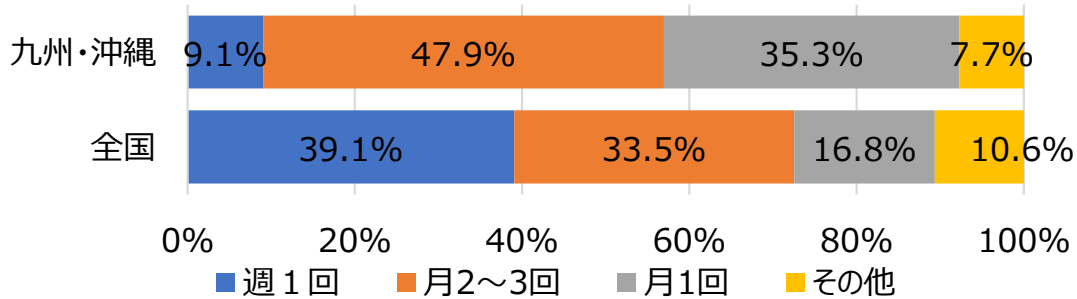

2025年度 全国自治体リサイクルアンケート調査結果

九州・沖縄地方

自治体数 回答：156（全数：274） 回答率：56.9%
自治体人口 回答：8,556,553（全数：14,065,390） 回答率：60.8%

1. 空びんの収集頻度（人口構成比）

2. 空びんの収集方法（人口構成比）

3. 収集時の道具、容器（人口構成比）

4. 収集形態（人口構成比）

5.収集時の運搬方法（人口構成比）

6.びんの残渣率（人口構成比）