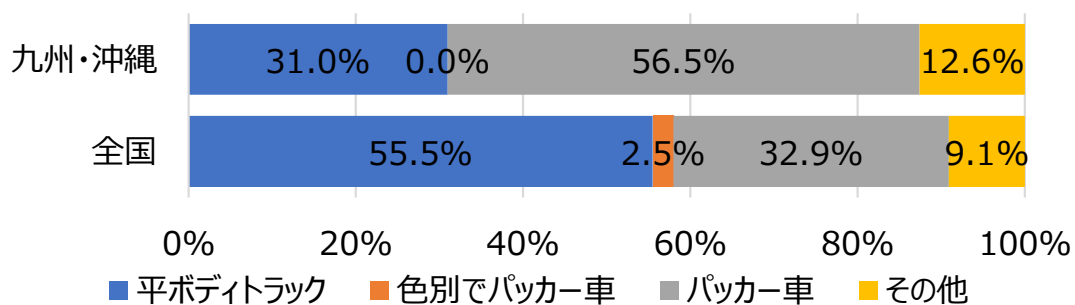

2025年度 全国自治体リサイクルアンケート調査結果

九州・沖縄地方

自治体数 回答：156（全数：274） 回答率：56.9%
自治体人口 回答：8,556,553（全数：14,065,390） 回答率：60.8%

1. 空びんの収集頻度（人口構成比）

2. 空びんの収集方法（人口構成比）

3. 収集時の道具、容器（人口構成比）

4. 収集形態（人口構成比）

5.収集時の運搬方法（人口構成比）

6.びんの残渣率（人口構成比）