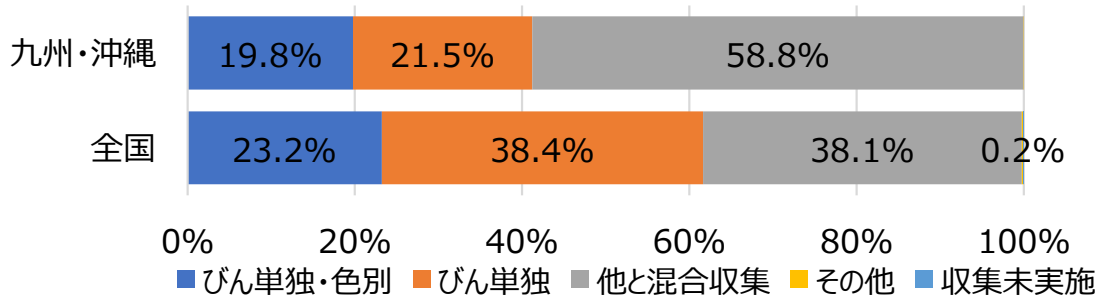

2025年度 全国自治体リサイクルアンケート調査結果

九州・沖縄地方

自治体数 回答：156（全数：274） 回答率：56.9%
自治体人口 回答：8,556,553（全数：14,065,390） 回答率：60.8%

1. 空びんの収集頻度（人口構成比）

2. 空びんの収集方法（人口構成比）

3. 収集時の道具、容器（人口構成比）

4. 収集形態（人口構成比）

5.収集時の運搬方法（人口構成比）

6.びんの残渣率（人口構成比）