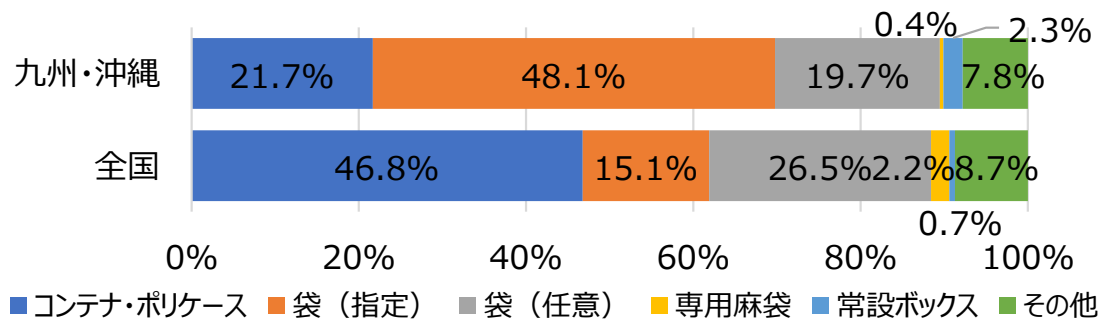

2025年度 全国自治体リサイクルアンケート調査結果

九州・沖縄地方

自治体数 回答：156（全数：274） 回答率：56.9%
自治体人口 回答：8,556,553（全数：14,065,390） 回答率：60.8%

1. 空びんの収集頻度（人口構成比）

2. 空びんの収集方法（人口構成比）

3. 収集時の道具、容器（人口構成比）

4. 収集形態（人口構成比）

5.収集時の運搬方法（人口構成比）

6.びんの残渣率（人口構成比）