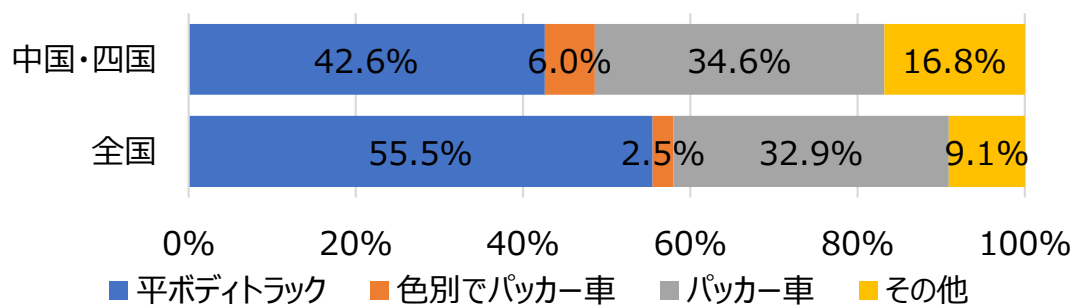

2025年度 全国自治体リサイクルアンケート調査結果

中国・四国地方

自治体数 回答：109（全数：202） 回答率：54.0%
自治体人口 回答：7,569,489（全数：10,635,394） 回答率：71.2%

1. 空びんの収集頻度（人口構成比）

2. 空びんの収集方法（人口構成比）

3. 収集時の道具、容器（人口構成比）

4. 収集形態（人口構成比）

5.収集時の運搬方法（人口構成比）

6.びんの残渣率（人口構成比）