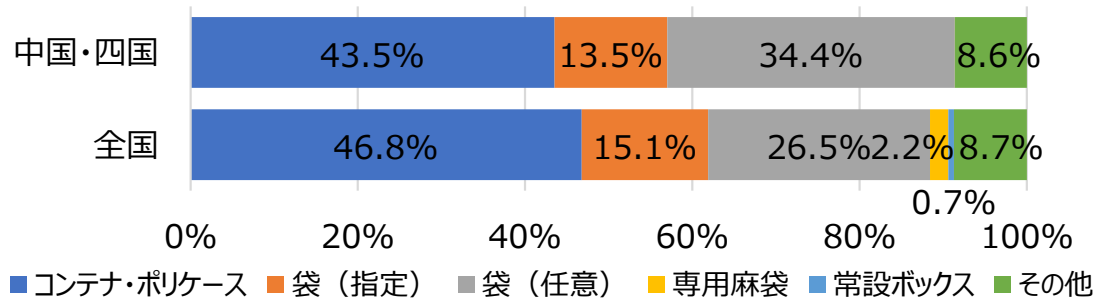

2025年度 全国自治体リサイクルアンケート調査結果

中国・四国地方

自治体数 回答：109（全数：202） 回答率：54.0%
自治体人口 回答：7,569,489（全数：10,635,394） 回答率：71.2%

1. 空びんの収集頻度（人口構成比）

2. 空びんの収集方法（人口構成比）

3. 収集時の道具、容器（人口構成比）

4. 収集形態（人口構成比）

5.収集時の運搬方法（人口構成比）

6.びんの残渣率（人口構成比）