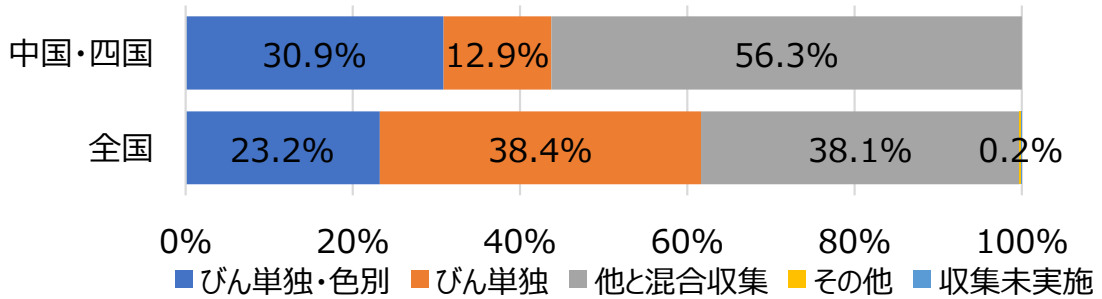

2025年度 全国自治体リサイクルアンケート調査結果

中国・四国地方

自治体数 回答：109（全数：202） 回答率：54.0%
自治体人口 回答：7,569,489（全数：10,635,394） 回答率：71.2%

1. 空びんの収集頻度（人口構成比）

2. 空びんの収集方法（人口構成比）

3. 収集時の道具、容器（人口構成比）

4. 収集形態（人口構成比）

5.収集時の運搬方法（人口構成比）

6.びんの残渣率（人口構成比）