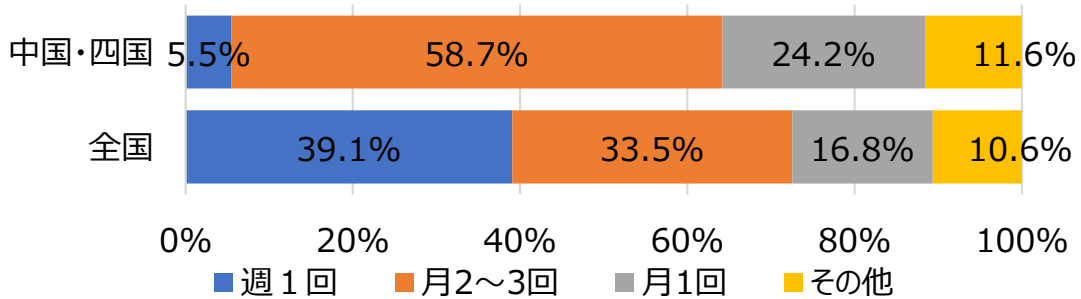

2025年度 全国自治体リサイクルアンケート調査結果

中国・四国地方

自治体数 回答：109（全数：202） 回答率：54.0%
自治体人口 回答：7,569,489（全数：10,635,394） 回答率：71.2%

1. 空びんの収集頻度（人口構成比）

2. 空びんの収集方法（人口構成比）

3. 収集時の道具、容器（人口構成比）

4. 収集形態（人口構成比）

5.収集時の運搬方法（人口構成比）

6.びんの残渣率（人口構成比）