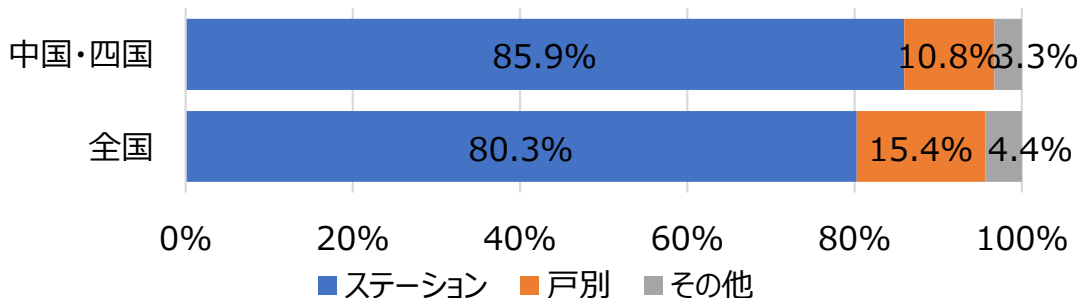

2025年度 全国自治体リサイクルアンケート調査結果

中国・四国地方

自治体数 回答：109（全数：202） 回答率：54.0%
自治体人口 回答：7,569,489（全数：10,635,394） 回答率：71.2%

1. 空びんの収集頻度（人口構成比）

2. 空びんの収集方法（人口構成比）

3. 収集時の道具、容器（人口構成比）

4. 収集形態（人口構成比）

5.収集時の運搬方法（人口構成比）

6.びんの残渣率（人口構成比）