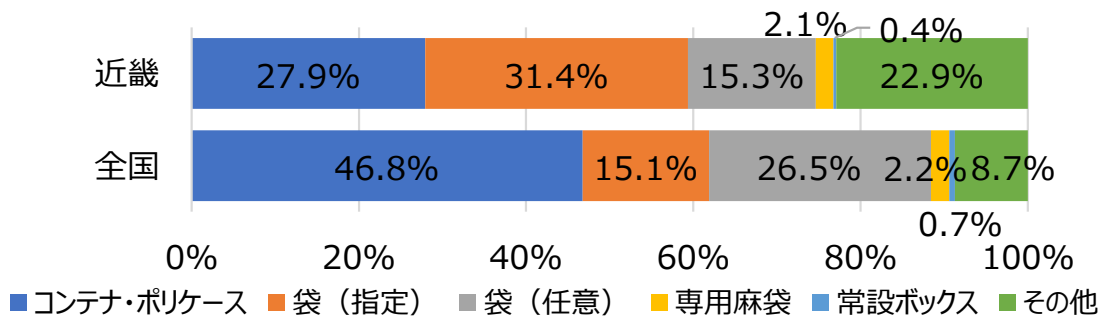

2025年度 全国自治体リサイクルアンケート調査結果

近畿地方

自治体数 回答：134（全数：227） 回答率：59.0%
自治体人口 回答：15,620,526（全数：21,989,153） 回答率：71.0%

1. 空びんの収集頻度（人口構成比）

2. 空びんの収集方法（人口構成比）

3. 収集時の道具、容器（人口構成比）

4. 収集形態（人口構成比）

5.収集時の運搬方法（人口構成比）

6.びんの残渣率（人口構成比）