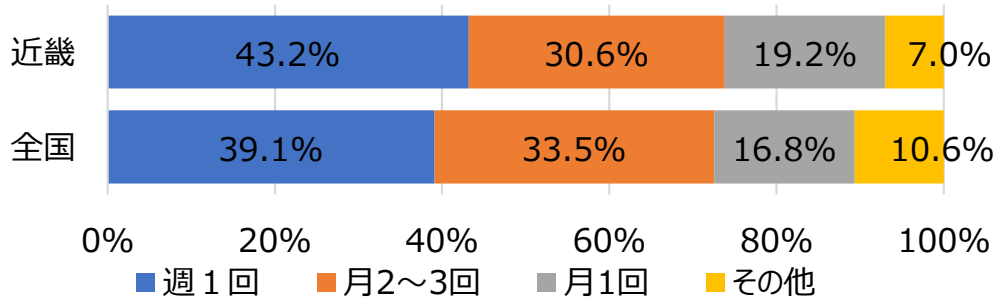

2025年度 全国自治体リサイクルアンケート調査結果

近畿地方

自治体数 回答：134（全数：227） 回答率：59.0%
自治体人口 回答：15,620,526（全数：21,989,153） 回答率：71.0%

1. 空びんの収集頻度（人口構成比）

2. 空びんの収集方法（人口構成比）

3. 収集時の道具、容器（人口構成比）

4. 収集形態（人口構成比）

5.収集時の運搬方法（人口構成比）

6.びんの残渣率（人口構成比）