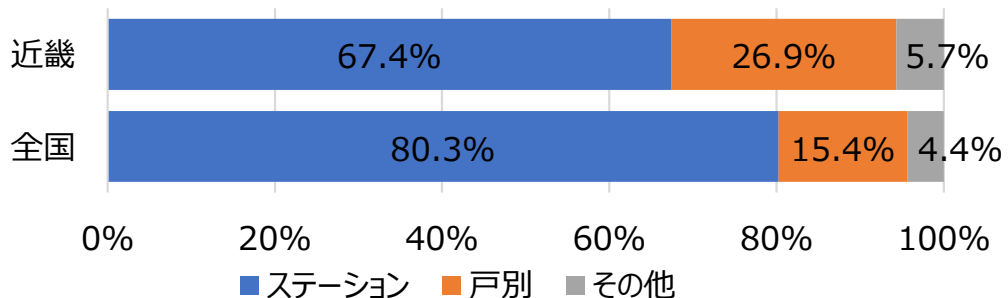

2025年度 全国自治体リサイクルアンケート調査結果

近畿地方

自治体数 回答：134（全数：227） 回答率：59.0%
自治体人口 回答：15,620,526（全数：21,989,153） 回答率：71.0%

1. 空びんの収集頻度（人口構成比）

2. 空びんの収集方法（人口構成比）

3. 収集時の道具、容器（人口構成比）

4. 収集形態（人口構成比）

5.収集時の運搬方法（人口構成比）

6.びんの残渣率（人口構成比）