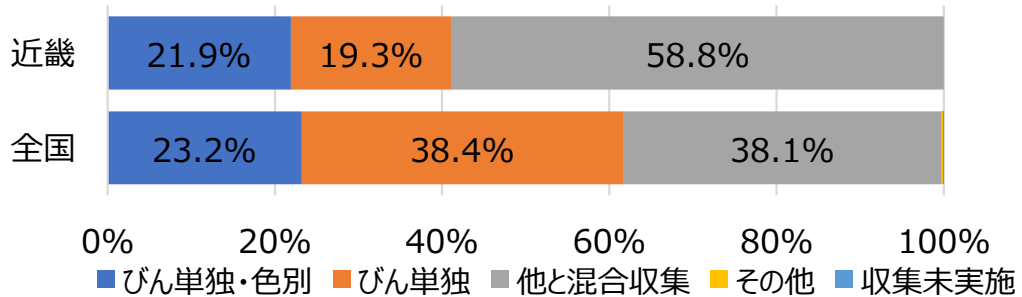

2025年度 全国自治体リサイクルアンケート調査結果

近畿地方

自治体数 回答：134（全数：227） 回答率：59.0%
自治体人口 回答：15,620,526（全数：21,989,153） 回答率：71.0%

1. 空びんの収集頻度（人口構成比）

2. 空びんの収集方法（人口構成比）

3. 収集時の道具、容器（人口構成比）

4. 収集形態（人口構成比）

5.収集時の運搬方法（人口構成比）

6.びんの残渣率（人口構成比）