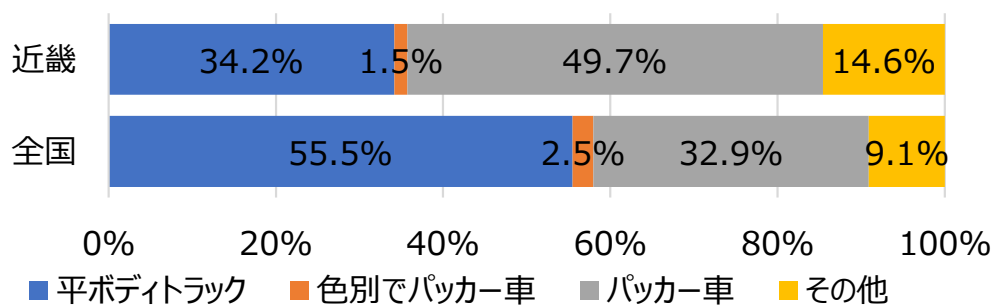

2025年度 全国自治体リサイクルアンケート調査結果

近畿地方

自治体数 回答：134（全数：227） 回答率：59.0%
自治体人口 回答：15,620,526（全数：21,989,153） 回答率：71.0%

1. 空びんの収集頻度（人口構成比）

2. 空びんの収集方法（人口構成比）

3. 収集時の道具、容器（人口構成比）

4. 収集形態（人口構成比）

5.収集時の運搬方法（人口構成比）

6.びんの残渣率（人口構成比）