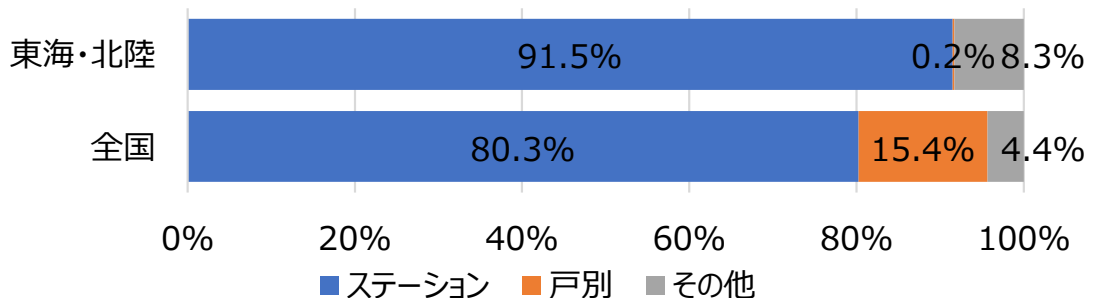

2025年度 全国自治体リサイクルアンケート調査結果

東海・北陸地方

自治体数 回答：187（全数：316） 回答率：59.2%
自治体人口 回答：13,424,399（全数：20,788,307） 回答率：64.6%

1. 空びんの収集頻度（人口構成比）

2. 空びんの収集方法（人口構成比）

3. 収集時の道具、容器（人口構成比）

4. 収集形態（人口構成比）

5.収集時の運搬方法（人口構成比）

6.びんの残渣率（人口構成比）