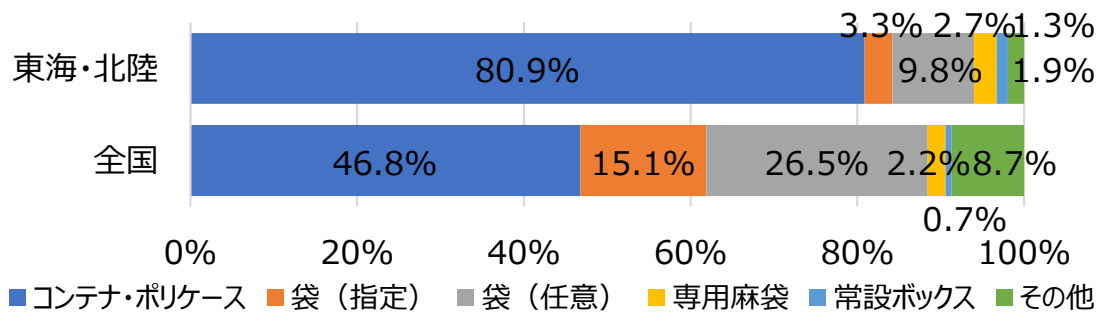

2025年度 全国自治体リサイクルアンケート調査結果

東海・北陸地方

自治体数 回答：187（全数：316） 回答率：59.2%
自治体人口 回答：13,424,399（全数：20,788,307） 回答率：64.6%

1. 空びんの収集頻度（人口構成比）

2. 空びんの収集方法（人口構成比）

3. 収集時の道具、容器（人口構成比）

4. 収集形態（人口構成比）

5.収集時の運搬方法（人口構成比）

6.びんの残渣率（人口構成比）