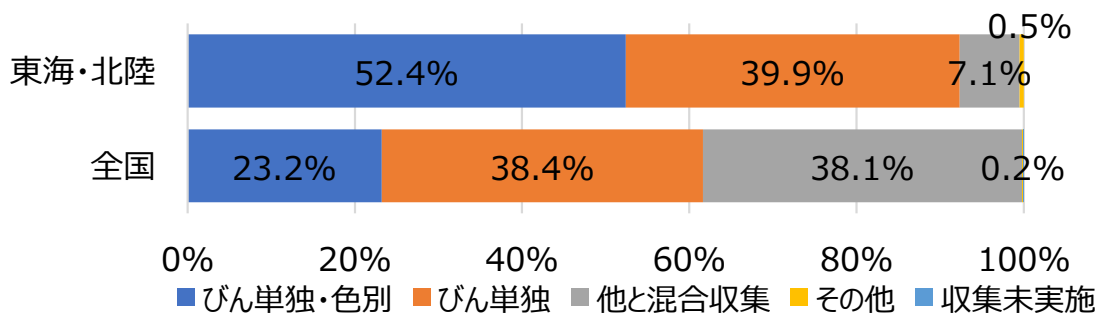

2025年度 全国自治体リサイクルアンケート調査結果

東海・北陸地方

自治体数 回答：187（全数：316） 回答率：59.2%
自治体人口 回答：13,424,399（全数：20,788,307） 回答率：64.6%

1. 空びんの収集頻度（人口構成比）

2. 空びんの収集方法（人口構成比）

3. 収集時の道具、容器（人口構成比）

4. 収集形態（人口構成比）

5.収集時の運搬方法（人口構成比）

6.びんの残渣率（人口構成比）