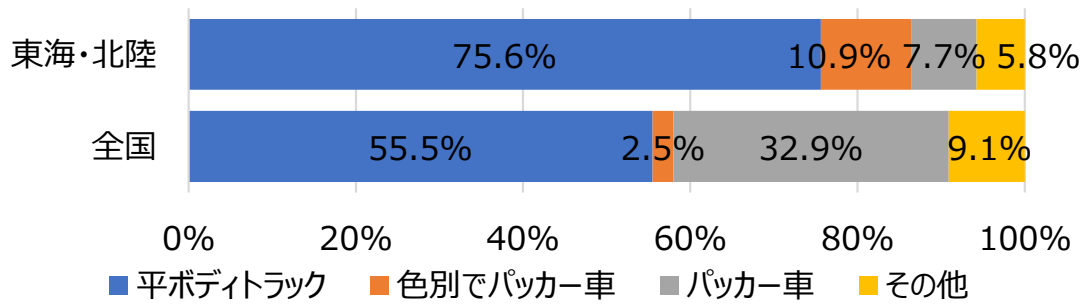

2025年度 全国自治体リサイクルアンケート調査結果

東海・北陸地方

自治体数 回答：187（全数：316） 回答率：59.2%
自治体人口 回答：13,424,399（全数：20,788,307） 回答率：64.6%

1. 空びんの収集頻度（人口構成比）

2. 空びんの収集方法（人口構成比）

3. 収集時の道具、容器（人口構成比）

4. 収集形態（人口構成比）

5.収集時の運搬方法（人口構成比）

6.びんの残渣率（人口構成比）