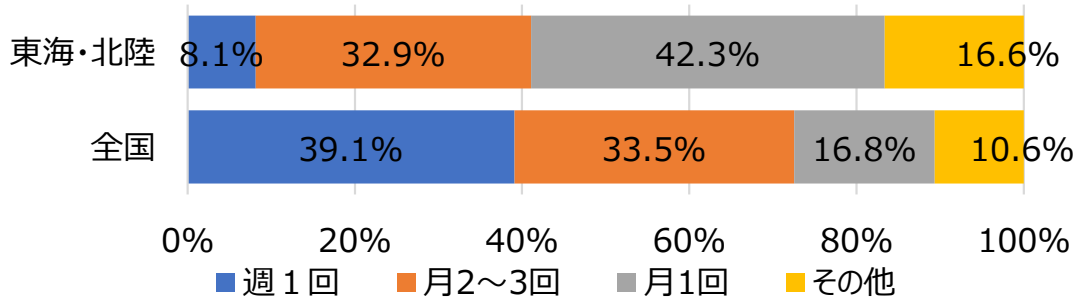

2025年度 全国自治体リサイクルアンケート調査結果

東海・北陸地方

自治体数 回答：187（全数：316） 回答率：59.2%
自治体人口 回答：13,424,399（全数：20,788,307） 回答率：64.6%

1. 空びんの収集頻度（人口構成比）

2. 空びんの収集方法（人口構成比）

3. 収集時の道具、容器（人口構成比）

4. 収集形態（人口構成比）

5.収集時の運搬方法（人口構成比）

6.びんの残渣率（人口構成比）