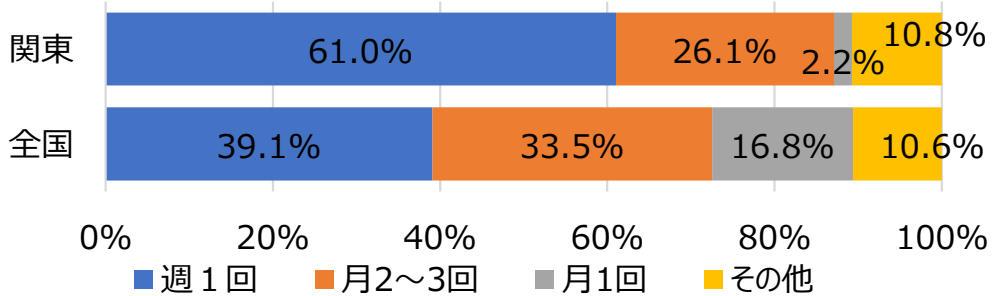

2025年度 全国自治体リサイクルアンケート調査結果

関東地方

自治体数 回答：185（全数：316） 回答率：58.5%
自治体人口 回答：34,513,582（全数：43,551,712） 回答率：79.2%

1. 空びんの収集頻度（人口構成比）

2. 空びんの収集方法（人口構成比）

3. 収集時の道具、容器（人口構成比）

4. 収集形態（人口構成比）

5.収集時の運搬方法（人口構成比）

6.びんの残渣率（人口構成比）