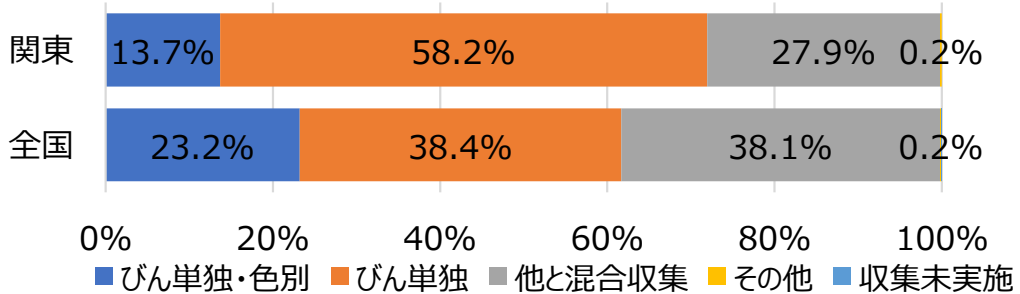

2025年度 全国自治体リサイクルアンケート調査結果

関東地方

自治体数 回答：185（全数：316） 回答率：58.5%
自治体人口 回答：34,513,582（全数：43,551,712） 回答率：79.2%

1. 空びんの収集頻度（人口構成比）

2. 空びんの収集方法（人口構成比）

3. 収集時の道具、容器（人口構成比）

4. 収集形態（人口構成比）

5.収集時の運搬方法（人口構成比）

6.びんの残渣率（人口構成比）