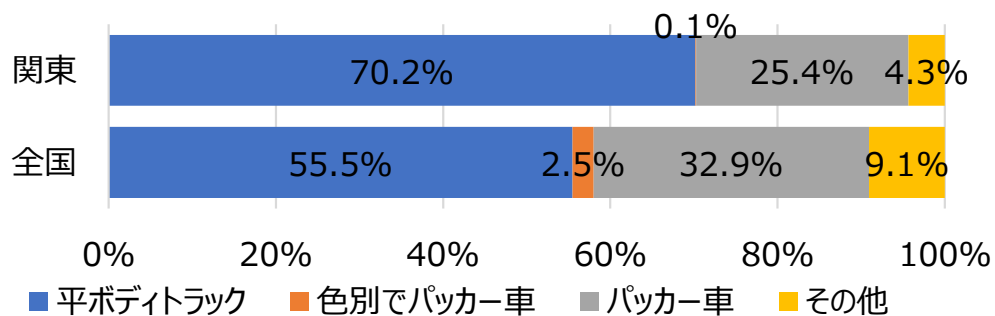

2025年度 全国自治体リサイクルアンケート調査結果

関東地方

自治体数 回答：185（全数：316） 回答率：58.5%
自治体人口 回答：34,513,582（全数：43,551,712） 回答率：79.2%

1. 空びんの収集頻度（人口構成比）

2. 空びんの収集方法（人口構成比）

3. 収集時の道具、容器（人口構成比）

4. 収集形態（人口構成比）

5.収集時の運搬方法（人口構成比）

6.びんの残渣率（人口構成比）