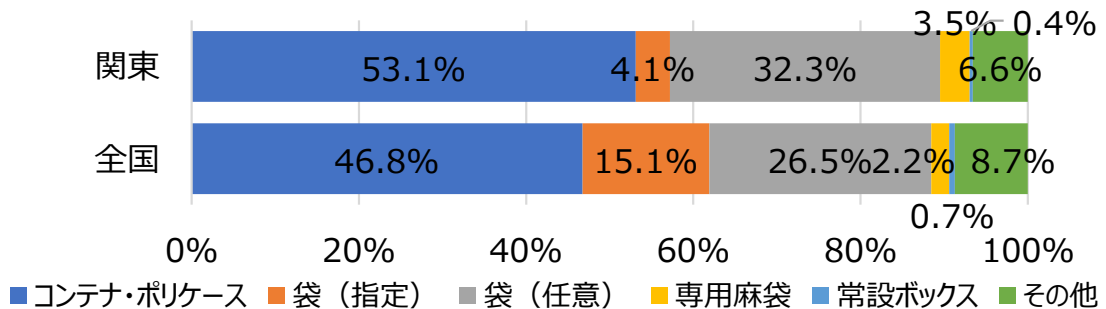

2025年度 全国自治体リサイクルアンケート調査結果

関東地方

自治体数 回答：185（全数：316） 回答率：58.5%
自治体人口 回答：34,513,582（全数：43,551,712） 回答率：79.2%

1. 空びんの収集頻度（人口構成比）

2. 空びんの収集方法（人口構成比）

3. 収集時の道具、容器（人口構成比）

4. 収集形態（人口構成比）

5.収集時の運搬方法（人口構成比）

6.びんの残渣率（人口構成比）