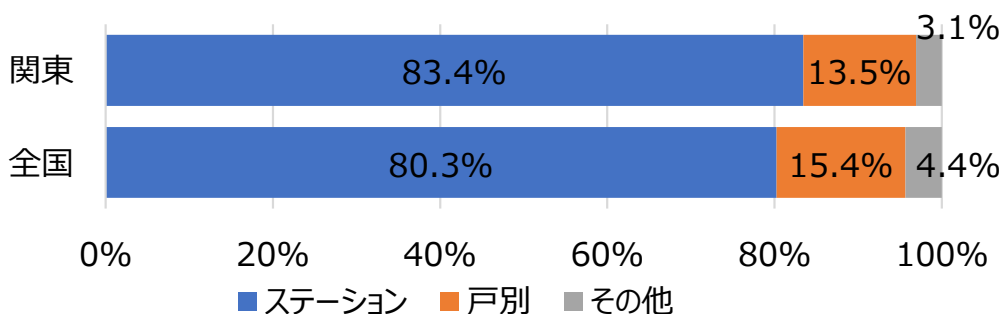

2025年度 全国自治体リサイクルアンケート調査結果

関東地方

自治体数 回答：185（全数：316） 回答率：58.5%
自治体人口 回答：34,513,582（全数：43,551,712） 回答率：79.2%

1. 空びんの収集頻度（人口構成比）

2. 空びんの収集方法（人口構成比）

3. 収集時の道具、容器（人口構成比）

4. 収集形態（人口構成比）

5.収集時の運搬方法（人口構成比）

6.びんの残渣率（人口構成比）