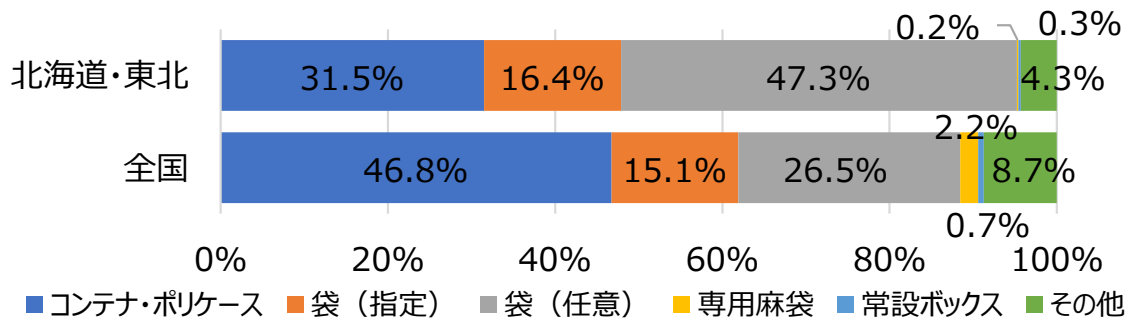

3. 収集時の道具、容器（人口構成比）