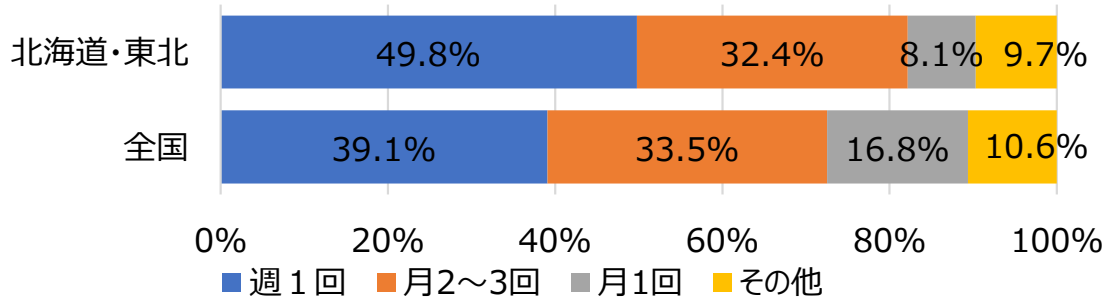

# 2025年度 全国自治体リサイクルアンケート調査結果

## 北海道・東北地方

自治体数 回答：229（全数：406） 回答率：56.4%  
自治体人口 回答：10,166,369（全数：13,300,734） 回答率：76.4%

### 1. 空びんの収集頻度（人口構成比）