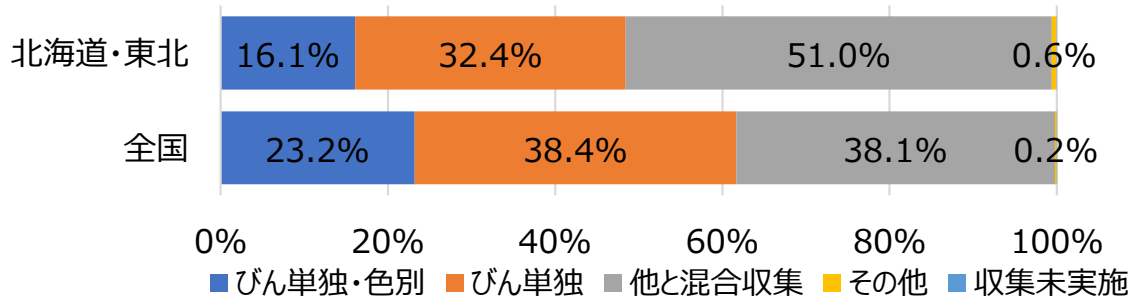

2. 空びんの収集方法（人口構成比）